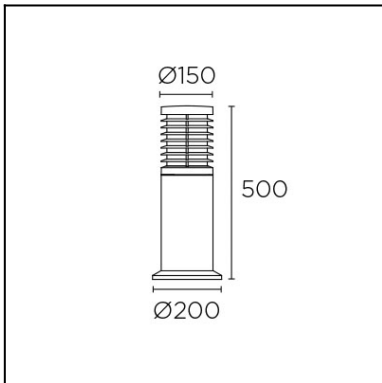

La finition de la photographie peut ne pas coïncider avec celle de la référence. Pour identifier la finition réelle, voir la description de cette dernière.

Download photometric file .ldt /.ies

Cliquez sur l'image pour télécharger l'étiquette-énergie

CARACTÉRISTIQUES TECHNIQUES

Type:	Balise
Indice de protection IP:	IP65
Source lumineuse 1: Ampoule spécifiée sur l'étiquette du luminaire	1 x E27 Max.23W
Indice de résistance IK:	IK08
Tension / Fréquence:	220-240V/50-60Hz
Garantie:	2
Unités par caisse:	4
Poids net (kg):	1.275
Code EAN:	8435381400132

MATIÈRES / FINITIONS

Matière structure: Polypropylène

Matière diffuseur: Polycarbonate

Finition structure: Noir

Finition diffuseur: Mat

PLANTILLA DE INSTALACIÓN
INSTALLATION TEMPLATE