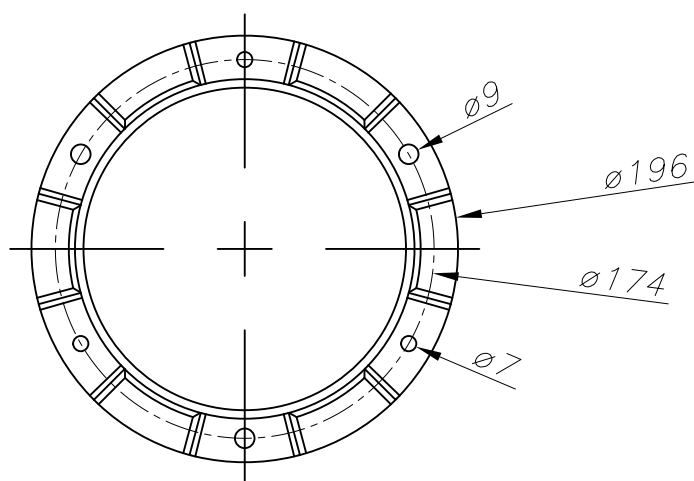

PLANTILLA DE INSTALACIÓN
INSTALLATION TEMPLATE