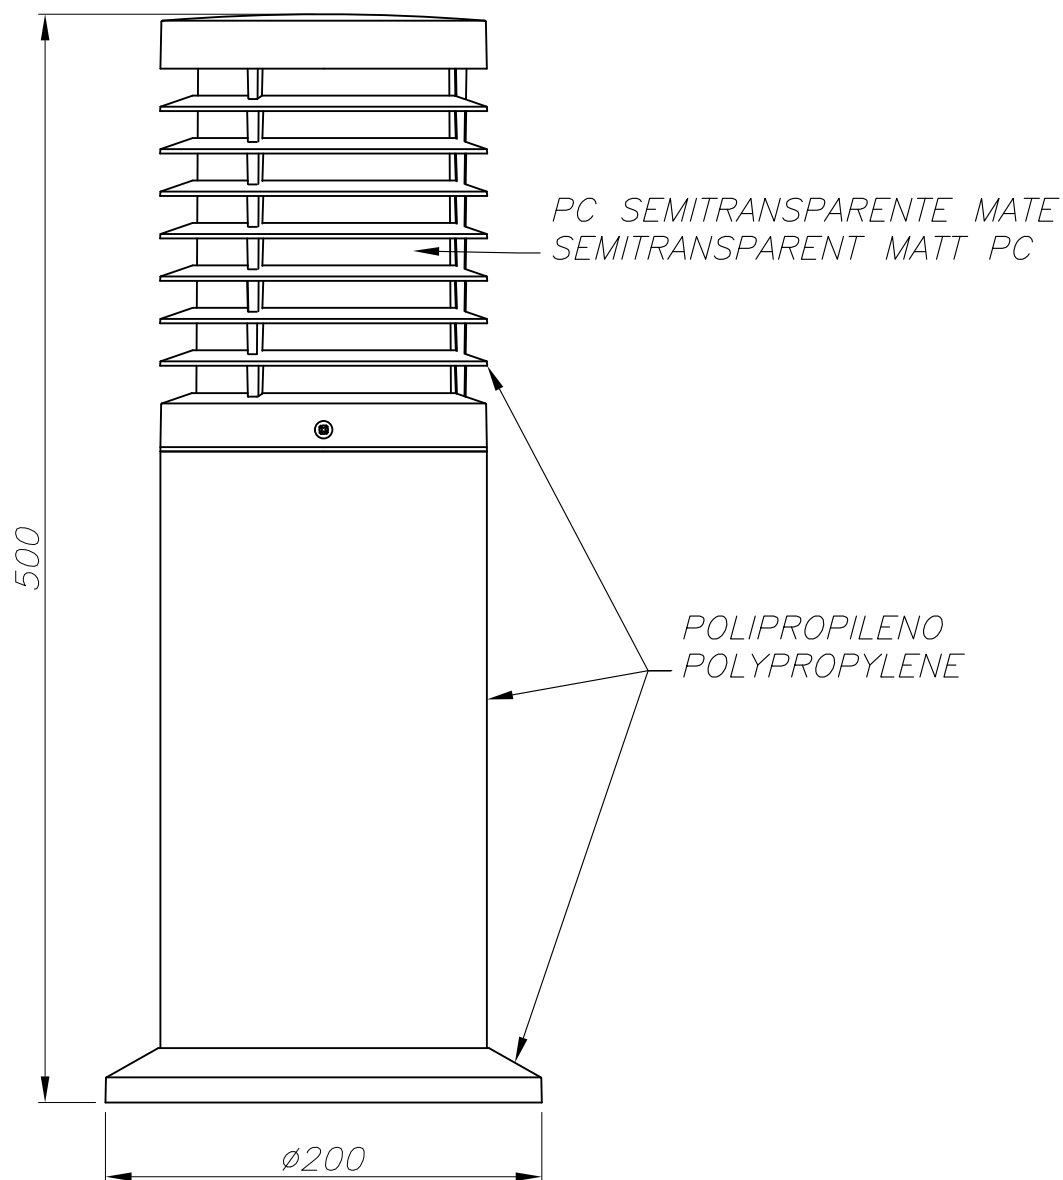

La finition de la photographie peut ne pas coïncider avec celle de la référence. Pour identifier la finition réelle, voir la description de cette dernière.

Download photometric file .ldt /.ies

Cliquez sur l'image pour télécharger l'étiquette-énergie

CARACTÉRISTIQUES TECHNIQUES

Type:	Balise
Indice de protection IP:	IP65
Source lumineuse 1: Ampoule spécifiée sur l'étiquette du luminaire	1 x E27 Max.23W
Indice de résistance IK:	IK08
Tension / Fréquence:	220-240V/50-60Hz
Garantie:	2
Unités par caisse:	4
Poids net (kg):	1.275
Code EAN:	8435381400132

MATIÈRES / FINITIONS

Matière structure: Polypropylène

Matière diffuseur: Polycarbonate

Finition structure: Noir

Finition diffuseur: Mat

PLANTILLA DE INSTALACIÓN
INSTALLATION TEMPLATE